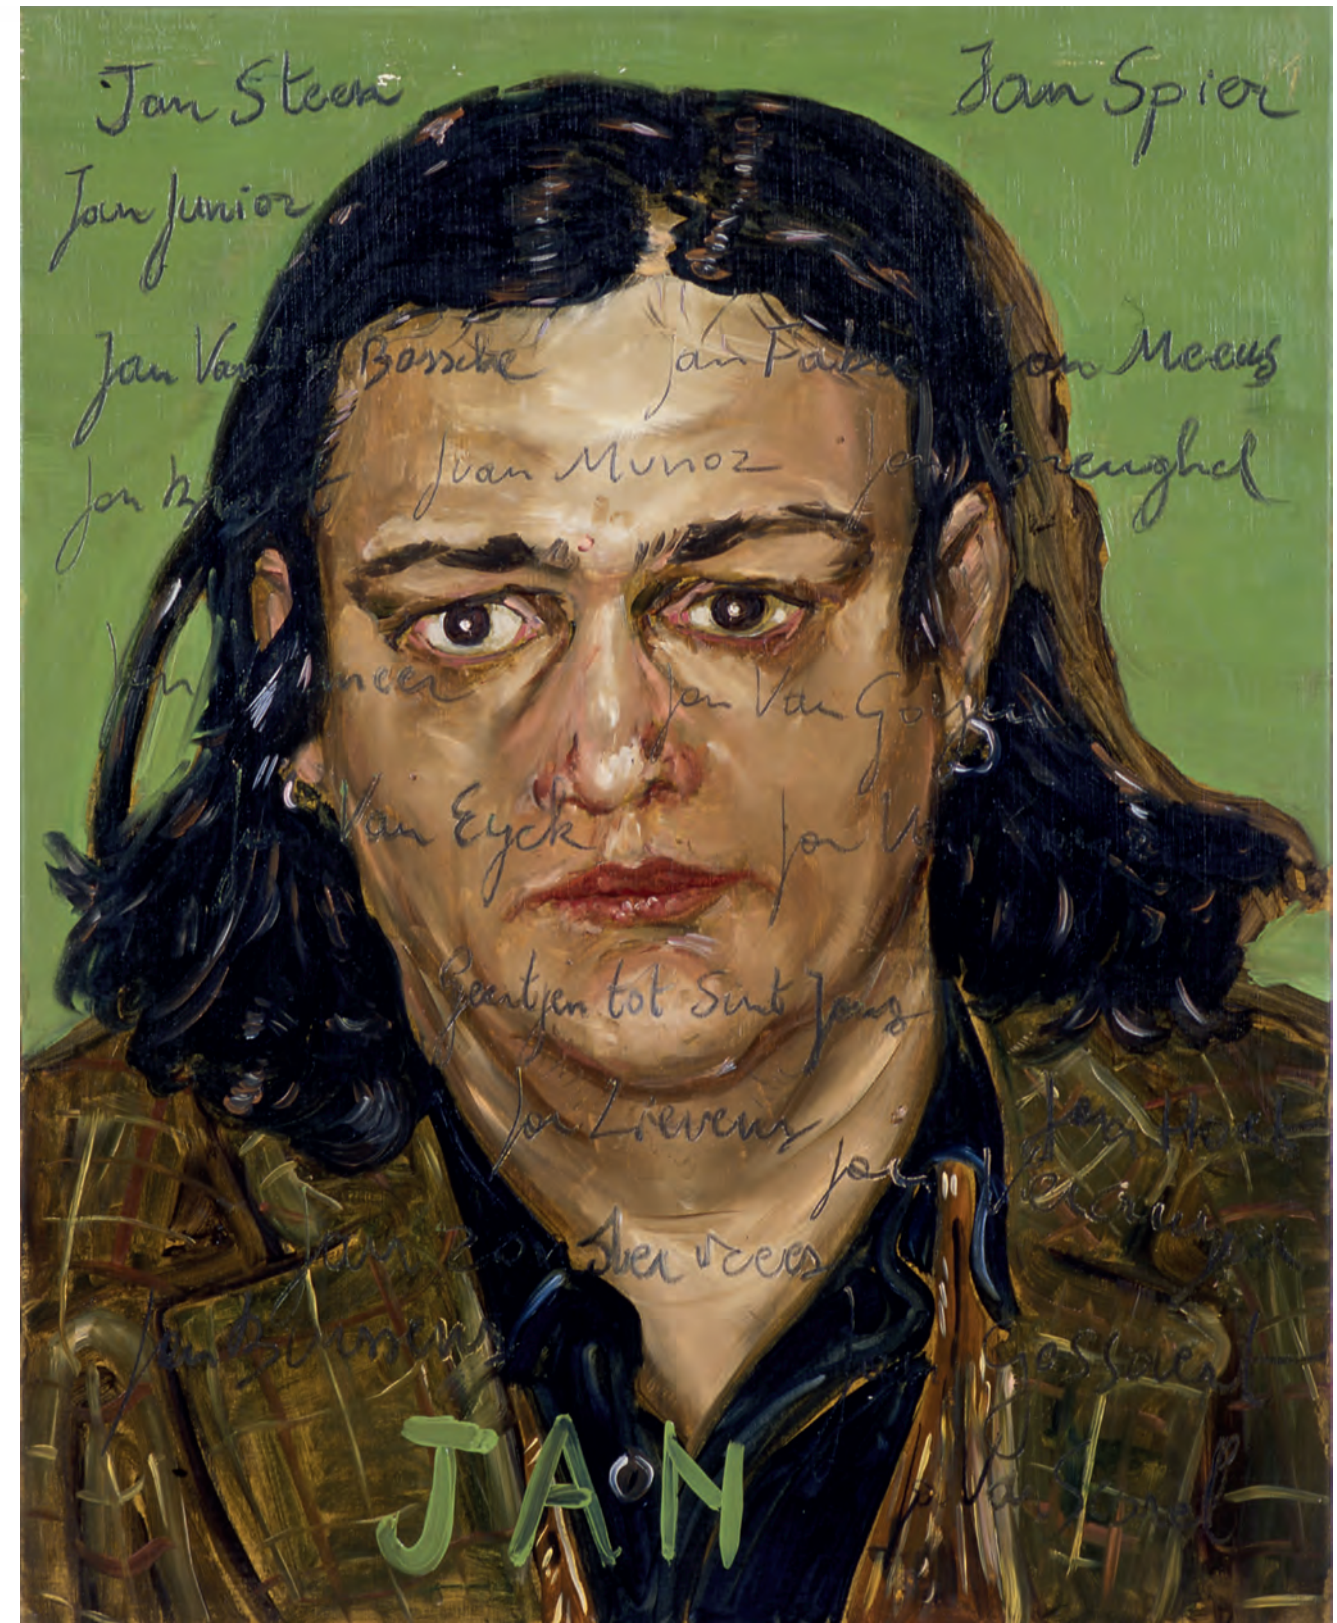

[14] [15]

Zone jaune, 1994, 60 x 50 cm

54

L'ombre de la mort, 1994, 65 x 50 cm

55

Reconstruction d'un exécution - la tentation du mort nu, 1997, 120 x 100 cm

Reconstruction d'un exécution - l'empereur se repose, 1997, 120 x 160 cm

Ontcommer, 1998, 120 x 100 cm

Eulalia, 1998, 100 x 120 cm

Rire comme dans mourire, 2001, 200 x 160 cm

Le frère, oh paques de 68, 2001, 200 x 160 cm

Felix, 2001, 100 x 80 cm

Jan, 2001, 100 x 80 cm