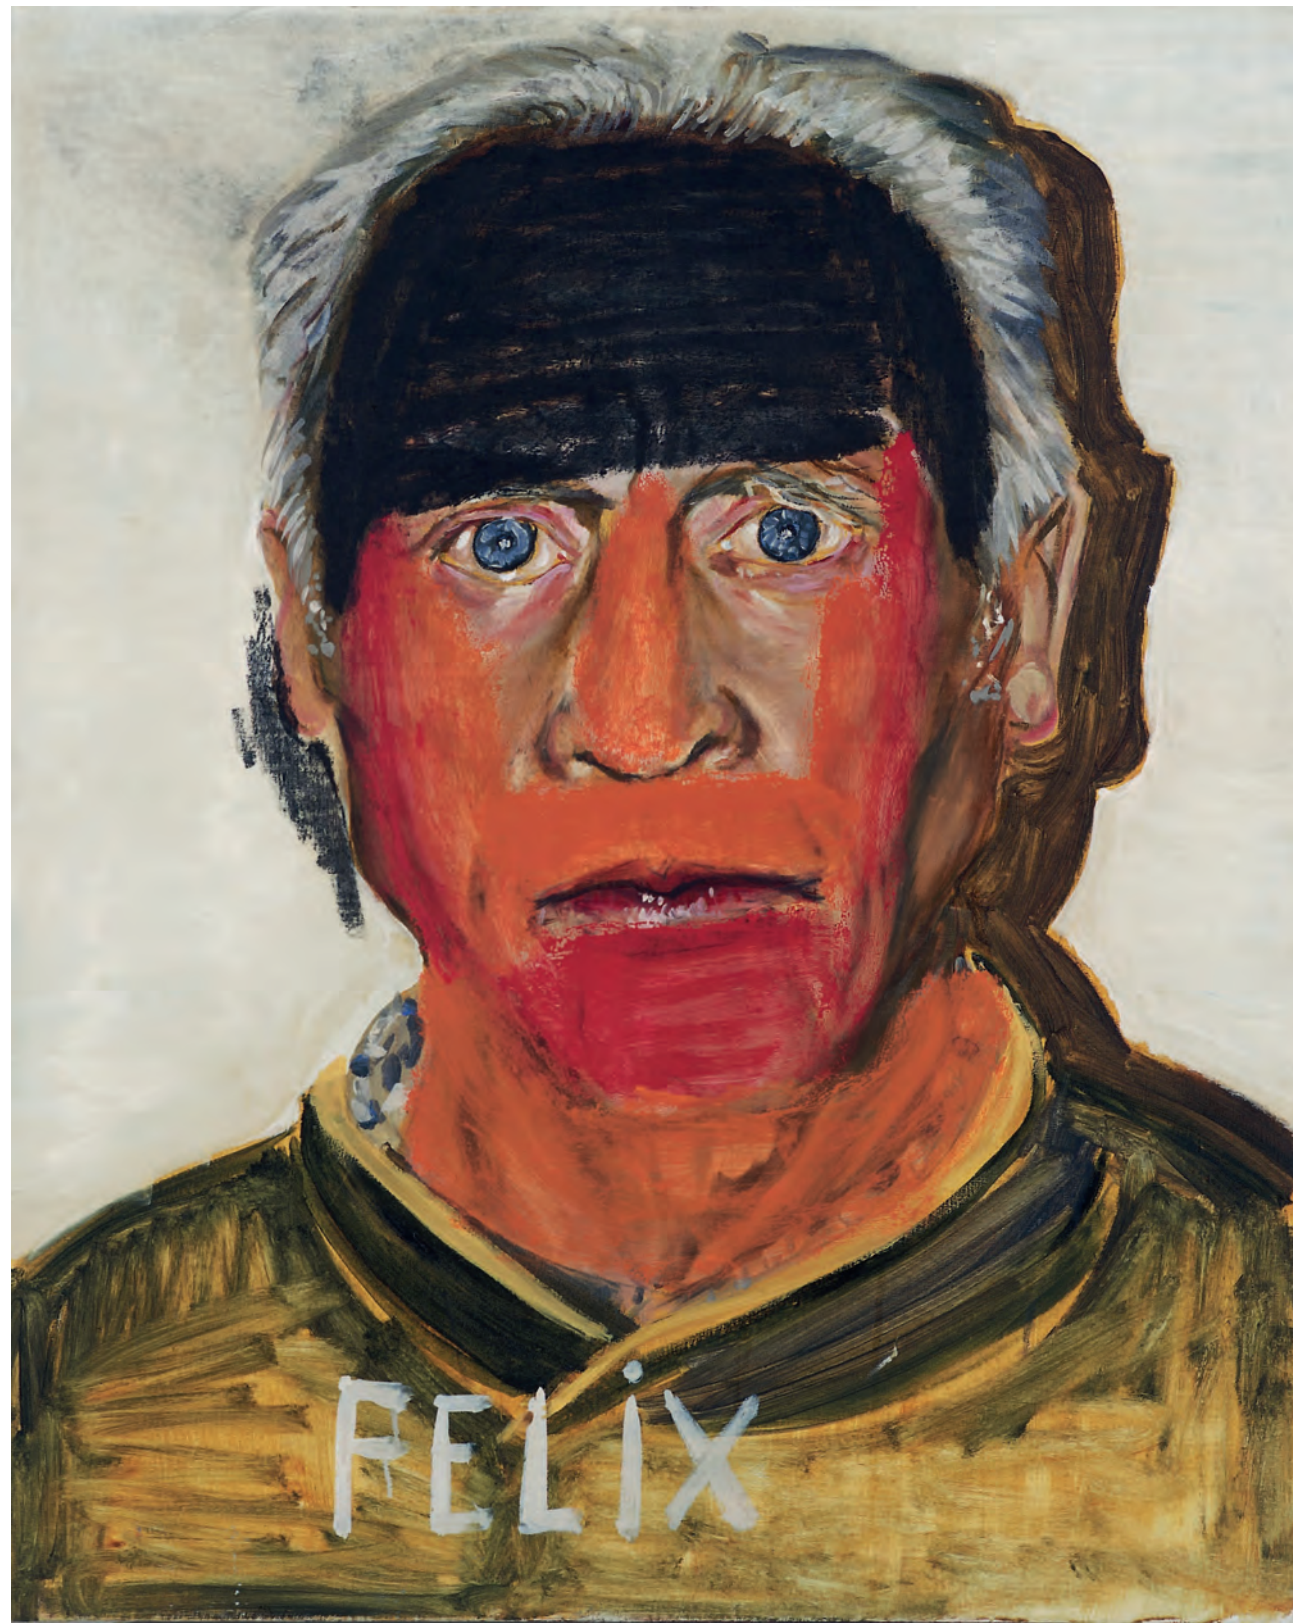

[14] [15]

Zone jaune, 1994, 60 x 50 cm

54

L'ombre de la mort, 1994, 65 x 50 cm

55

Reconstruction d'un exécution - la tentation du mort nu, 1997, 120 x 100 cm

Reconstruction d'un exécution - l'empereur se repose, 1997, 120 x 160 cm

Ontcommer, 1998, 120 x 100 cm

Eulalia, 1998, 100 x 120 cm

Rire comme dans mourire, 2001, 200 x 160 cm

Le frère, oh paques de 68, 2001, 200 x 160 cm

Felix, 2001, 100 x 80 cm

Jan, 2001, 100 x 80 cm